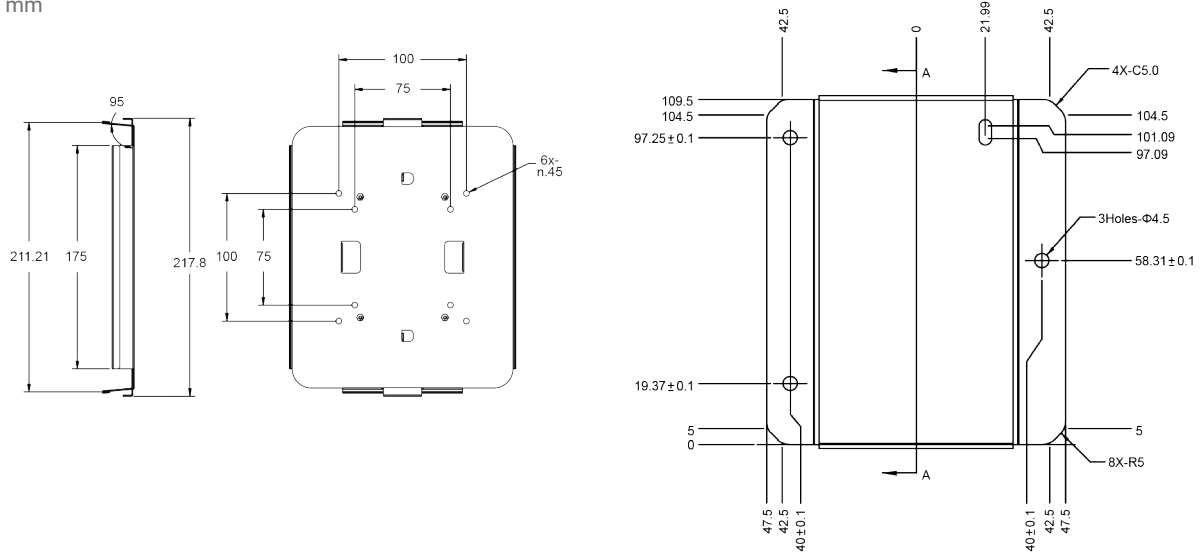

Dimension Drawing

AP-3500-H01-0Q3  
Size Unit : inch(mm)

AP-3500-E01-0Q3  
Size Unit : inch(mm)

## Dimension Drawing

VESE Mount Bracket (optional)  
Size Unit : mm