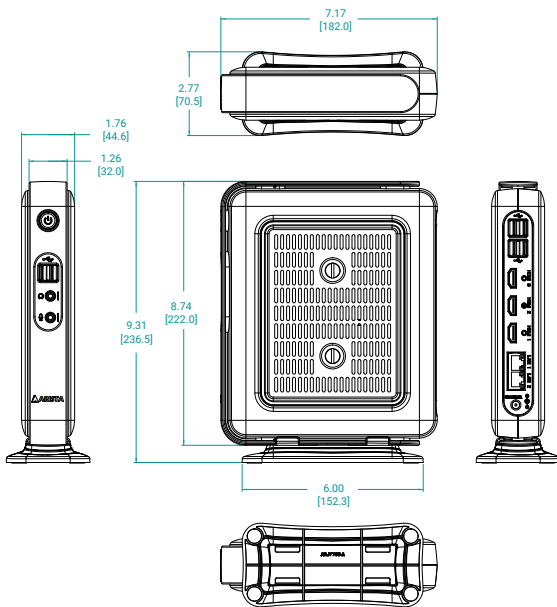

AP-3500-E01-0Q3

AP-3500-H01-0Q3

Front Side

Back Side

Front Side

Back Side

VESA Mount Bracket

AP-3500 Series

Dimension Drawing

AP-3500-H01-0Q3  
Size Unit : inch(mm)

AP-3500-E01-0Q3  
Size Unit : inch(mm)