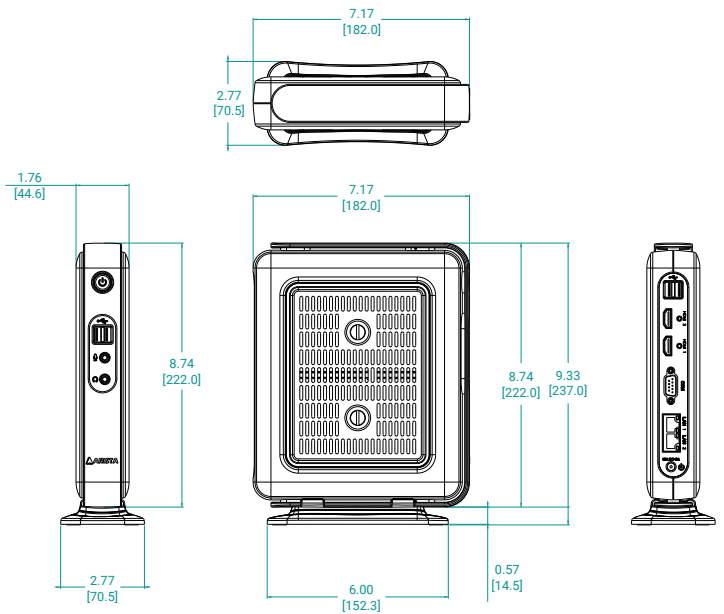

AP-3500-E01-0Q3

AP-3500-H01-0Q3

Front Side

Back Side

Front Side

Back Side

VESA Mount Bracket

AP-3500 Series

Dimension Drawing

AP-3500-H01-0Q3  
Size Unit : inch(mm)

AP-3500-E01-0Q3  
Size Unit : inch(mm)